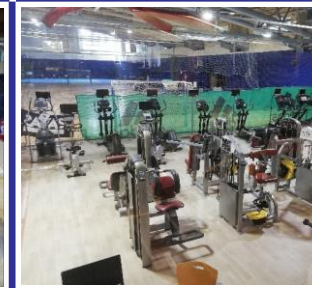

スタッフの
マスク着用

ロッカーへアルコール
スプレー多数設置

ラウンジスペースの
使用禁止

館内でのお食事は
ご遠慮ください

HYレッスン
15分毎の換気

スタジオレッスンの
ドアを開放

全ての窓を開放し
換気の徹底

スタジオレッスンの
本数・人数制限

スタジオ定員「12名」
※スタジオは予約制となります

ジムマシンの
間隔を広く

レンタルラケットは
使用後に消毒

スタジオレッスン時に
距離が取れる表示を設置

レッスン時に距離が
取れる表示を設置

ジュニアスクール保護者様の
レッスン観覧の禁止

※お子様をお待ちになる際は
館外でのお待ち下さい