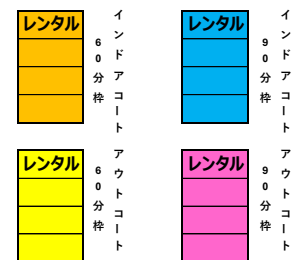

・色の部分はテーマレッスンです。 ※【パーソナルレッスン】【イベントレッスン】は別紙をご覧ください

【テーマレッスン内容】

- ◆月曜・11:00～12:30「みんなで楽しくヒッティング」
- ◆火曜・18:50～20:20「みんなで楽しくヒッティング」
- ◆水曜・11:00～12:30「【アドバンス・マスター限定】ゲーム形式」
- ◆金曜・20:30～22:00「みんなで楽しくヒッティング」
- ◆土曜・15:30～17:00「みんなで楽しくヒッティング」

【レッスンについて】

- ・レッスンを欠席される場合は、開始時刻60分前までにご連絡ください。ご連絡が無い場合は出席扱いとなります。
- ・2つのレベルが入るクラス(ビギナーアドバンスなど)は、レベルが上のレッスン内容を基本に行います。

レンタルコート

※詳細は別途用紙をご覧ください